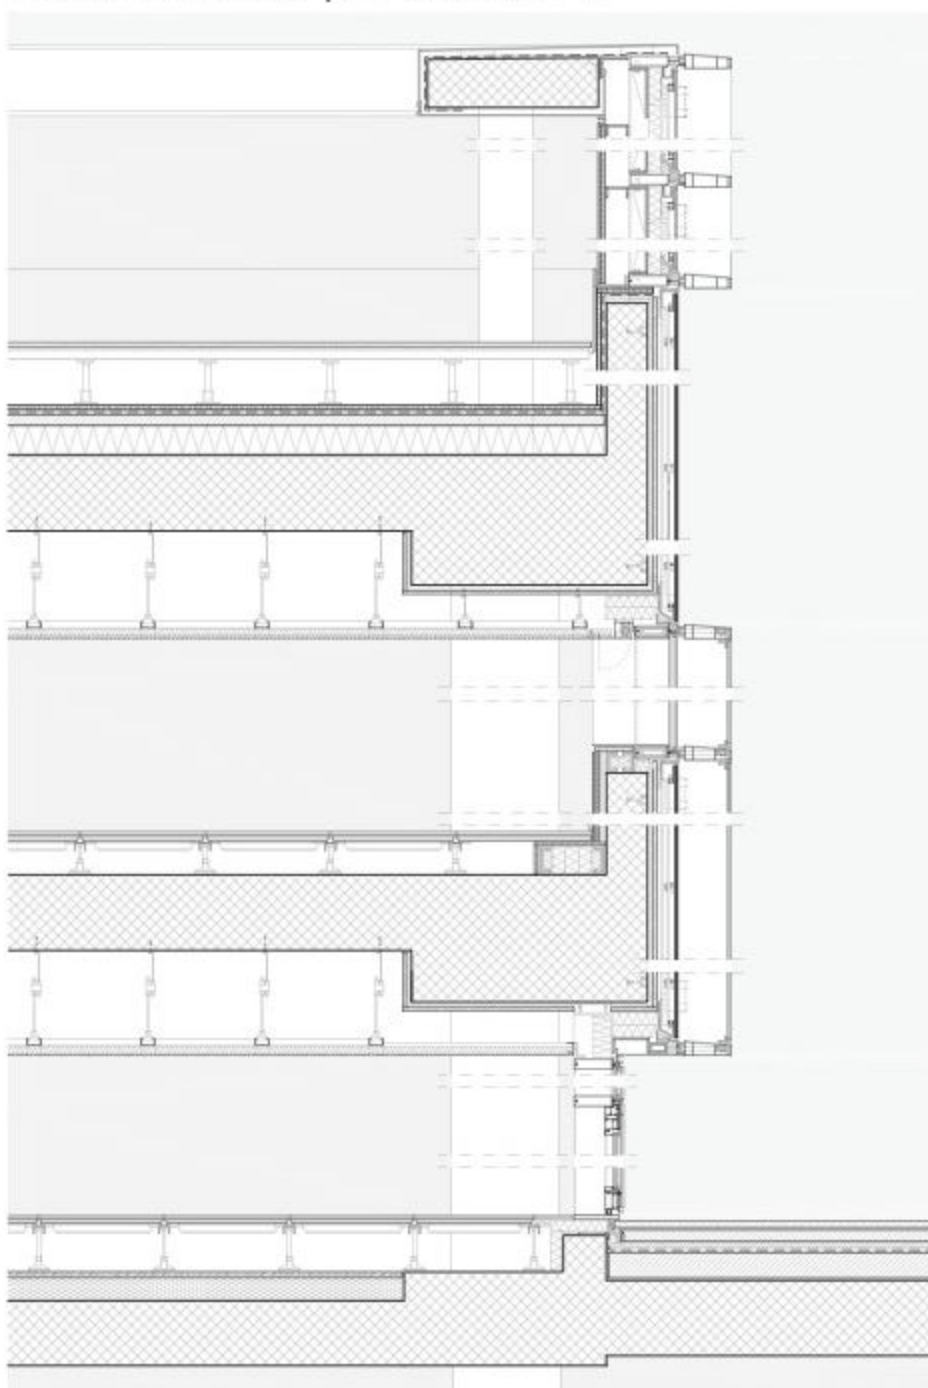

INVOLUCRI | ENVELOPE

50%  
ECO  
BONUS

Sistema Boston CT185 with Traction kit  
Fabric: Soltis 92 cod. 38046  
Arredocasa Zamboni

photo: Gregorio Zamboni

HAVE A LOOK

Traduciamo in realtà i grandi progetti.  
Esperienza, cultura internazionale e soluzioni nelle  
schermature solari e nelle tende a rullo decorative.