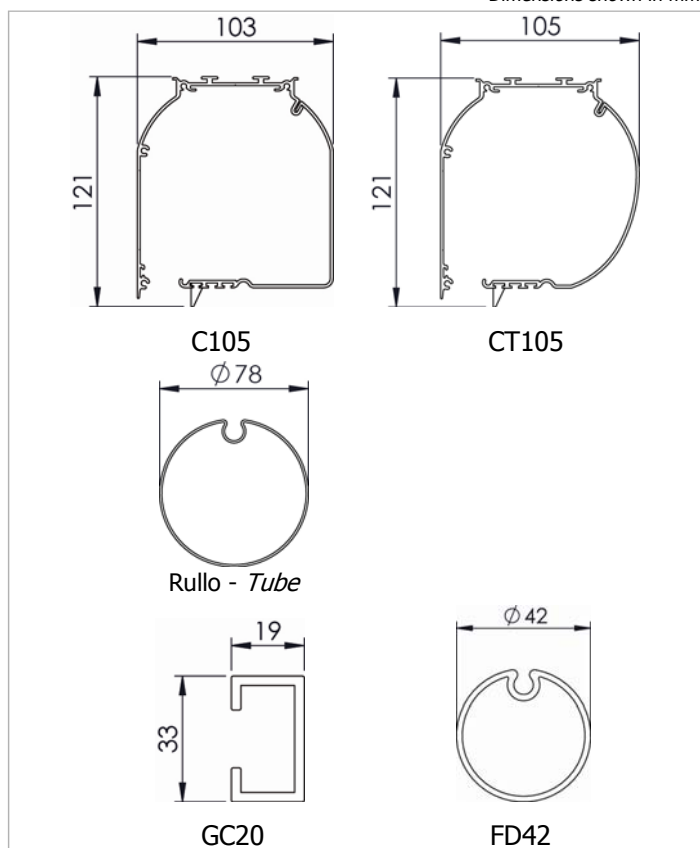

Dimensioni in mm
Dimensions shown in mm

Tenda a rullo guidato con cassonetto e manovra a motore. Motore tubolare monofase 230V/50Hz M50 con regolazione del fine corsa, protezione termica, indice di protezione IP44. Interruttore non fornito. Rullo di avvolgimento Φ 78 mm in acciaio zincato con ogiva per facilitare la manutenzione telo. Cassonetto C105/CT105 in alluminio estruso composto da una parte fissa e una parte mobile ispezionabile. Coppie di testate laterali in alluminio verniciato. Guide laterali GC20 in alluminio estruso per fissaggio laterale, telo fuori guida. Fondale tondo FD42 in alluminio estruso adeguatamente zavorrato con profilo in ferro zincato, corredato di tappi laterali telescopici per scorrimento in guida. A richiesta molle Conston, per applicazioni in interno, orizzontali, inclinate o verticali, qualora fosse necessario installare la tenda in posizione capovolta.

Boxed guided roller blind with motorised operation. 230V/50Hz M50 tubular motor, with top/bottom limit switches and mains cable, thermal cut-out and class IP44 water resistance. Switch excluded. Φ 78mm galvanized steel tube with slot to facilitate fabric removal. C105/CT105 extruded aluminum headbox with removable cover and powder coated aluminum end cheeks. GC20 extruded aluminium side channels in which only the bottom rail runs (fabric unguided) to restrain movement of the blind. FD42 round extruded aluminum bottom rail with internal galvanized steel weight and PVC end caps. On request, Conston springs for indoor horizontal or slanted windows, or for vertical applications where the blind is required to open from the ground upwards.

Note - Notes

Motore M50 - M50 Motor

Per tende di dimensioni superiori a 400 cm di larghezza verrà utilizzato il motore da 20 Nm.
20 Nm motor used for widths over 400 cm.

La tenda motorizzata viene fornita senza interruttore.
Blind supplied without switch.