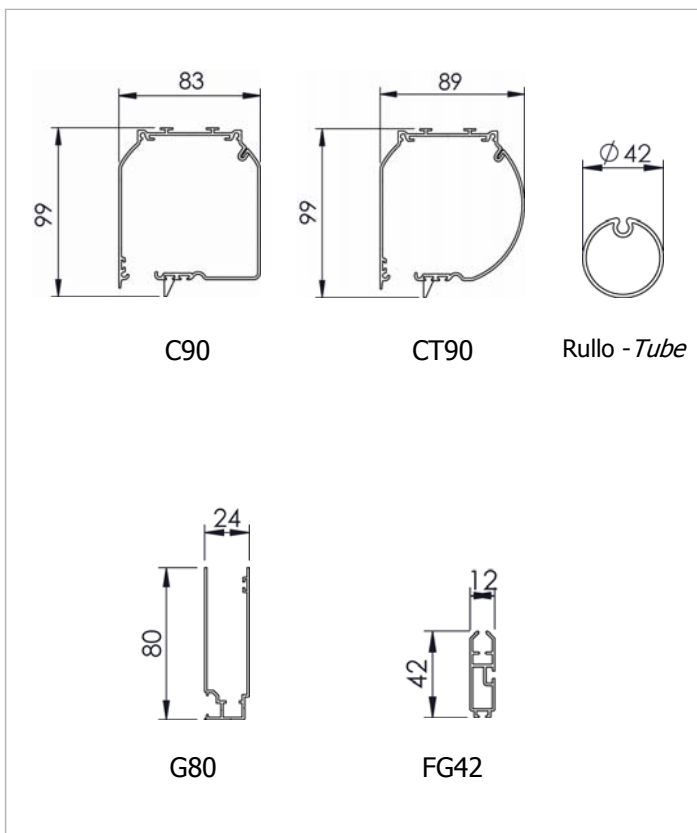

Dimensioni in mm
Dimensions shown in mm

Tenda a rullo guidato con cassonetto e manovra ad argano. Arganello in zama rapporto giri 1:2,8 con fine corsa. Tenda completa di asta tubolare $\varnothing 13$ mm in alluminio estruso, asportabile con attacco magnetico; maniglia snodabile con impugnatura rivestita in PVC e ferma asta in PVC.

A richiesta asta fissa e rinvio manovra $45^\circ/90^\circ$. Rullo di avvolgimento $\varnothing 42$ mm in alluminio estruso con ogiva per facilitare la manutenzione del telo. Cassonetto C90/CT90 in alluminio estruso composto da una parte fissa e una parte mobile ispezionabile. Coppie di testate laterali in alluminio verniciato in tinta con il cassonetto, autoportanti in guida. Guide laterali G80 in alluminio estruso comprensive di spazzolino per fissaggio frontale/laterale. Stecche di rinforzo orizzontale in acciaio zincato $\varnothing 4,5$ mm inserite in apposite tasche saldate nel telo ogni 90 cm circa, per evitare la fuoriuscita del telo dalle guide. Fondale piatto FG42 corredato di tappi scorrevoli laterali. Rete zanzariera lavabile in fibra di vetro ad alta qualità e con bordature in PVC termosaldato sui 4 lati per una lunga durata, resistente alle intemperie.