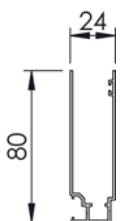

Dimensioni in mm
Dimensions shown in mm

C105

CT105

Ø42

Ø78

Rulli - Tubes

G80

FG42

FG42R

Tenda a rullo guidato con cassonetto e manovra ad argano. Arganello in zama rapporto giri 1:5 senza fine corsa. Tenda completa di asta tubolare Ø13 mm in alluminio estruso, asportabile con attacco magnetico; maniglia snodabile con impugnatura rivestita in PVC, snodo applicato direttamente all'arganello, ferma asta in PVC. A richiesta asta fissa e rinvio manovra 45°/90°. Rullo di avvolgimento Ø 42 mm in alluminio estruso oppure Ø 78 mm in acciaio zincato con ogiva per facilitare manutenzione telo. Cassonetto C105/CT105 in alluminio estruso composto da una parte fissa e una parte mobile ispezionabile. Coppie di testate laterali in alluminio verniciato in tinta con il cassonetto. Guide laterali G80 in alluminio estruso comprensive di spazzolino per fissaggio frontale/laterale. Stecche di rinforzo orizzontale in acciaio zincato Ø 4,5 mm inserite in apposite tasche saldate nel telo ogni 90 cm circa, per evitare la fuoriuscita del telo dalle guide. Fondale piatto FG42 corredato di tappi scorrevoli laterali con profilo aggiuntivo di irrigidimento per tende di grandi dimensioni (obbligatorio per tende di larghezza oltre 4 m). Rete zanzariera lavabile in fibra di vetro ad alta qualità e con bordature in PVC termosaldata sui 4 lati per una lunga durata, resistente alle intemperie.