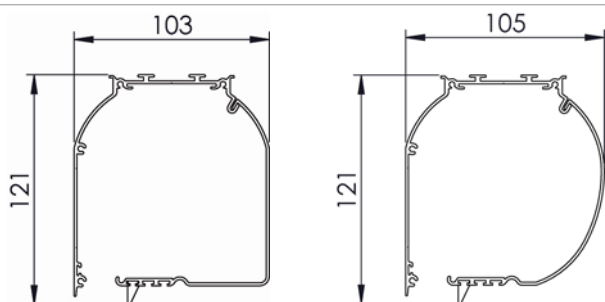

Dimensioni in mm
Dimensions shown in mm

C105

CT105

Ø42

Ø78

Rulli - Tubes

G80

FG42

FG42R

Tenda a rullo guidato con cassonetto e manovra ad argano. Arganello in zama rapporto giri 1:5 senza fine corsa. Tenda completa di asta tubolare Ø13 mm in alluminio estruso, asportabile con attacco magnetico; maniglia snodabile con impugnatura rivestita in PVC, snodo applicato direttamente all'arganello, ferma asta in PVC. A richiesta asta fissa e rinvio manovra 45°/90°. Rullo di avvolgimento Ø 42 mm in alluminio estruso oppure Ø 78 mm in acciaio zincato con ogiva per facilitare manutenzione telo. Cassonetto C105/CT105 in alluminio estruso composto da una parte fissa e una parte mobile ispezionabile. Coppie di testate laterali in alluminio verniciato in tinta con il cassonetto. Guide laterali G80 in alluminio estruso comprensive di spazzolino per fissaggio frontale/laterale. Stecche di rinforzo orizzontale in acciaio zincato Ø 4,5 mm inserite in apposite tasche saldate nel telo ogni 90 cm circa, per evitare la fuoriuscita del telo dalle guide. Fondale piatto FG42 corredato di tappi scorrevoli laterali con profilo aggiuntivo di irrigidimento per tende di grandi dimensioni (obbligatorio per tende di larghezza oltre 4 m). Rete zanzariera lavabile in fibra di vetro ad alta qualità e con bordature in PVC termosaldata sui 4 lati per una lunga durata, resistente alle intemperie.