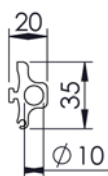

Dimensioni in mm
Dimensions shown in mm

C105

CT105

Ø42

Ø78

Rulli - Tubes

G80

FG42

FG42R

Tenda a rullo guidato con cassonetto e manovra ad argano. Arganello in zama rapporto giri 1:5 senza fine corsa. Tenda completa di asta tubolare Ø13 mm in alluminio estruso, asportabile con attacco magnetico; maniglia snodabile con impugnatura rivestita in PVC, snodo applicato direttamente all'arganello, ferma asta in PVC. A richiesta asta fissa e rinvio manovra 45°/90°. Rullo di avvolgimento Ø 42 mm in alluminio estruso oppure Ø 78 mm in acciaio zincato con ogiva per facilitare manutenzione telo. Cassonetto C105/CT105 in alluminio estruso composto da una parte fissa e una parte mobile ispezionabile. Coppie di testate laterali in alluminio verniciato in tinta con il cassonetto. Guide laterali G80 in alluminio estruso comprensive di spazzolino per fissaggio frontale/laterale. Stecche di rinforzo orizzontale in acciaio zincato Ø 4,5 mm inserite in apposite tasche saldate nel telo ogni 90 cm circa, per evitare la fuoriuscita del telo dalle guide. Fondale piatto FG42 corredato di tappi scorrevoli laterali con profilo aggiuntivo di irrigidimento per tende di grandi dimensioni (obbligatorio per tende di larghezza oltre 4 m). Rete zanzariera lavabile in fibra di vetro ad alta qualità e con bordature in PVC termosaldata sui 4 lati per una lunga durata, resistente alle intemperie.