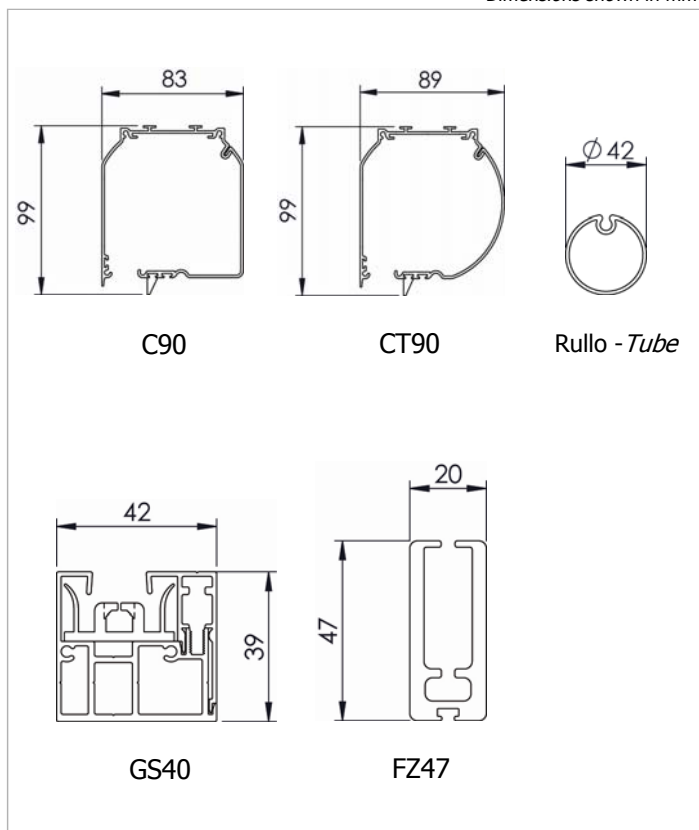

Dimensioni in mm  
Dimensions shown in mm

Tenda a rullo guidato ZIP con cassonetto e manovra ad argano. Arganello in zama rapporto giri 1:2,8 con fine corsa. Tenda completa di asta tubolare  $\phi 13$  mm in alluminio estruso, asportabile con attacco magnetico; maniglia snodabile con impugnatura rivestita in PVC, snodo applicato direttamente all'arganello, ferma asta in PVC. A richiesta asta fissa e rinvio manovra  $45^\circ/90^\circ$ . Rullo di avvolgimento  $\phi 42$  mm in alluminio estruso con ogiva per facilitare manutenzione telo. Cassonetto C90/CT90 in alluminio estruso composto da una parte fissa e una parte mobile ispezionabile. Coppie di testate laterali in alluminio verniciato in tinta con il cassonetto, autoportanti in guida. Guide laterali GS40 con profilo di chiusura in alluminio estruso con anima interna con alette in PVC per un perfetto scorrimento e trattenimento in guida della rete. Fissaggio frontale/laterale. Fondale piatto FZ47 in alluminio estruso adeguatamente zavorrato con profilo in ferro zincato, completo di pattini di scorrimento in PVC. Rete zanzariera lavabile in fibra di vetro ad alta qualità e con bordature in PVC termosaldata sui 4 lati per una lunga durata, resistente alle intemperie.