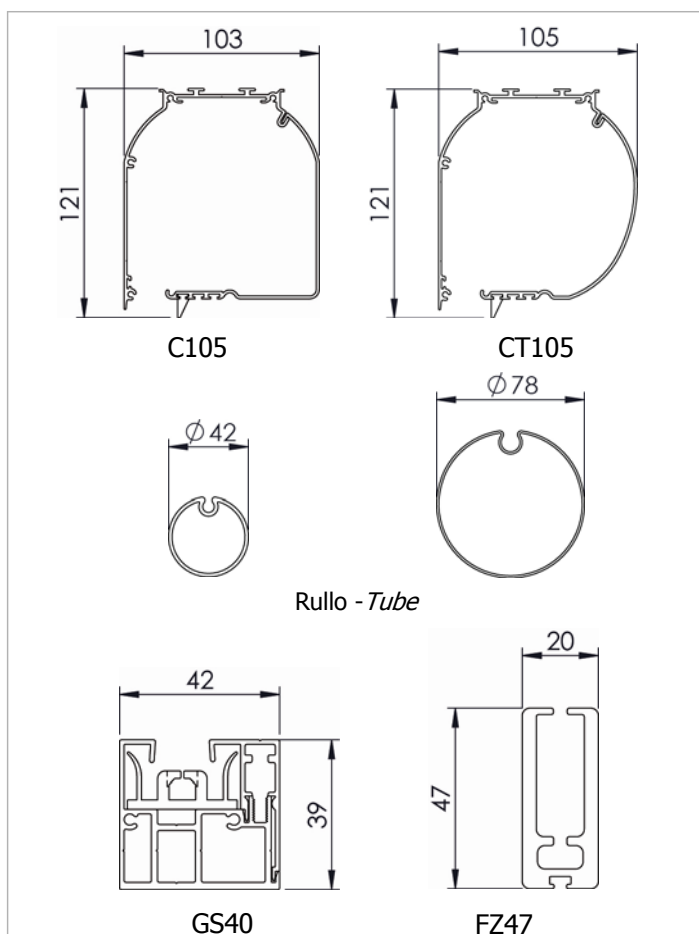

Dimensioni in mm
Dimensions shown in mm

Tenda a rullo guidato ZIP con cassonetto e manovra ad argano. Arganello in zama rapporto giri 1:2,8 con fine corsa (con rullo di avvolgimento Ø 42 mm) oppure arganello in zama rapporto giri 1:5 senza fine corsa (con rullo Ø 78 mm). Tenda completa di asta tubolare Ø13 mm in alluminio estruso, asportabile con attacco magnetico; maniglia snodabile con impugnatura rivestita in PVC, snodo applicato direttamente all'arganello, ferma asta in PVC. A richiesta asta fissa e rinvio manovra 45°/90°. Rullo di avvolgimento Ø 42 mm in alluminio estruso o Ø 78 mm in acciaio zincato con ogiva per facilitare la manutenzione del telo. Cassonetto C105/CT105 in alluminio estruso composto da una parte fissa e una parte mobile ispezionabile. Coppie di testate laterali in alluminio verniciato in tinta con il cassonetto. Guide laterali GS40 con profilo di chiusura in alluminio estruso con anima interna con alette in PVC per un perfetto scorrimento e trattenimento in guida della rete. Fissaggio frontale/ laterale. Le guide del sistema ZIP garantiscono un'ottima resistenza al vento. Fondale piatto FZ47 in alluminio estruso adeguatamente zavorrato con profilo in ferro zincato, completo di pattini di scorrimento in PVC. Rete zanzariera lavabile in fibra di vetro ad alta qualità e con bordature in PVC termosaldata sui 4 lati per una lunga durata, resistente alle intemperie.