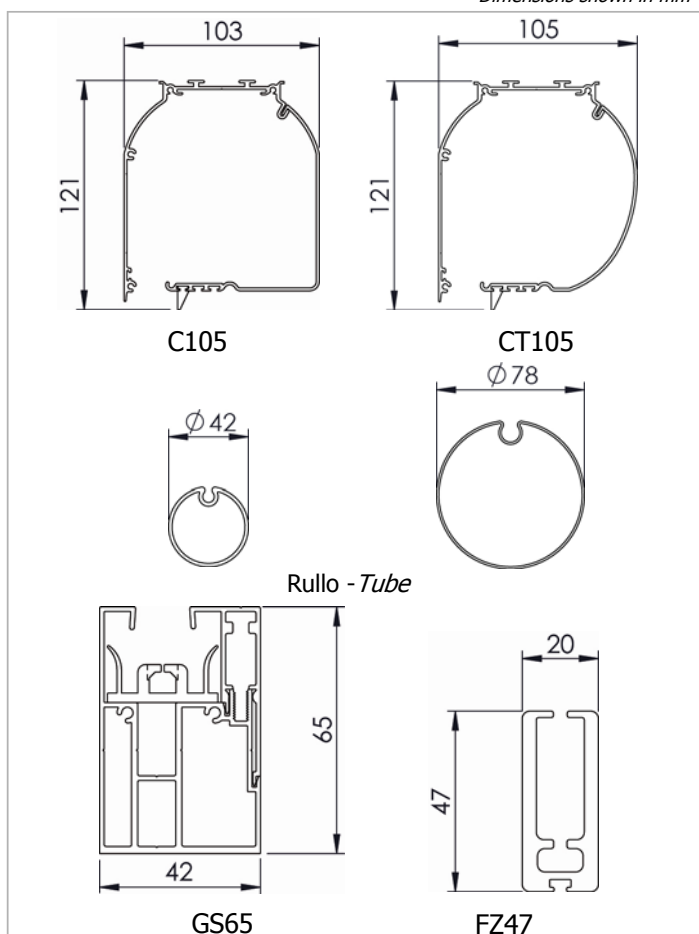

Dimensioni in mm  
Dimensions shown in mm

Tenda a rullo guidato ZIP con cassonetto e manovra ad argano. Arganello TS in zama, idoneo ad uso esterno, rapporto giri 1:9 senza fine corsa. Tenda completa di asta tubolare Ø13 mm in alluminio estruso, asportabile con attacco magnetico; maniglia snodabile con impugnatura rivestita in PVC, snodo applicato direttamente all'arganello, ferma asta in PVC. A richiesta asta fissa e rinvio manovra 45°/90°. Rullo di avvolgimento Ø 78 mm in acciaio zincato con ogiva per facilitare la manutenzione del telo. Cassonetto C105/CT105 in alluminio estruso composto da una parte fissa e una parte mobile ispezionabile. Coppie di testate laterali in alluminio verniciato in tinta con il cassonetto. Guide laterali GS65 con profilo di chiusura in alluminio estruso con anima interna con alette in PVC per un perfetto scorrimento e trattenimento in guida della rete. Fissaggio frontale/ laterale. Le guide del sistema ZIP garantiscono un'ottima resistenza al vento. Fondale piatto FZ47 in alluminio estruso adeguatamente zavorrato con profilo in ferro zincato, completo di pattini di scorrimento in PVC. Rete zanzariera lavabile in fibra di vetro ad alta qualità e con bordature in PVC termosaldata sui 4 lati per una lunga durata, resistente alle intemperie.