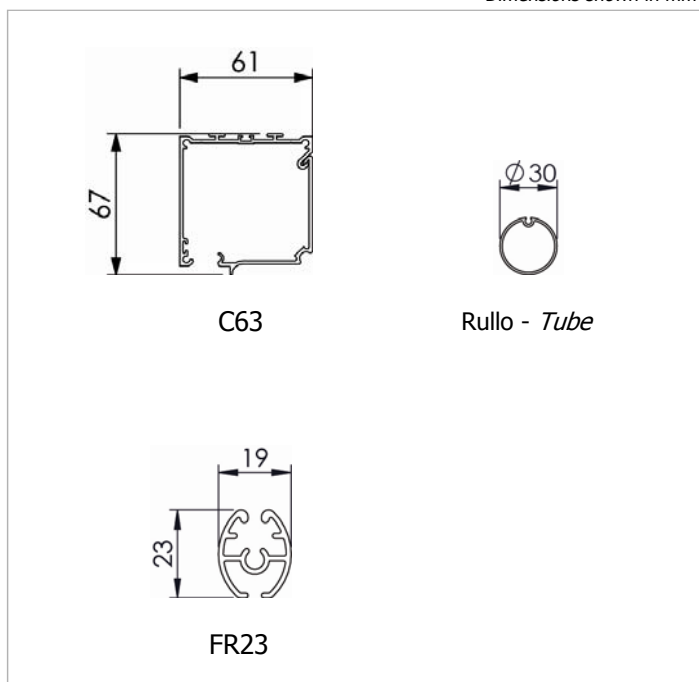

Tenda a rullo con cassonetto e comando a molla. Rullo di avvolgimento Ø 30 mm in alluminio estruso con ogiva per agevolare inserimento/rimontaggio del telo. Molla Ø 30 mm filo armonico C98, con arresto intermedio. Cassonetto C63 in alluminio estruso composto da una parte fissa e una parte mobile ispezionabile. Coppie di testate laterali in plastica bianche o nere. Fondale FR23 in alluminio estruso con tappi in PVC, completo di nappina in PVC con cordino prestampato. Larghezza minima 44 cm.

Boxed roller blind with spring operation. Ø30mm C98 harmonic spring and Ø30mm extruded aluminum tube with slot to facilitate fabric removal. C63 extruded aluminum headbox with removable cover and black/white plastic end cheeks. FR23 extruded aluminum bottom rail with PVC caps and pullcord. Minimum width 44cm.

Dimensioni in mm
Dimensions shown in mm

Colori standard - Standard colours

Bianco Ral 9010 termolaccato - White Ral 9010
Argento anodizzato - Silver anodised

Tessuti abbinabili - Suitable fabrics

Per l'utilizzo dei tessuti consultare la sezione dei teli confezionati e/o Tabella "A".