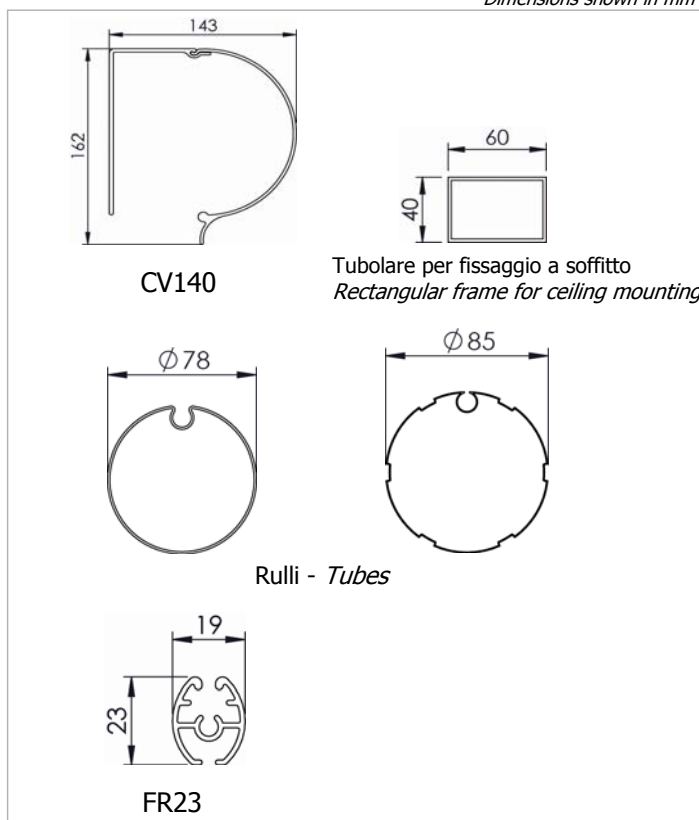

Dimensioni in mm
Dimensions shown in mm

Tenda a rullo con cassonetto e comando di manovra a motore. Motore tubolare monofase 230V/50Hz M50 con regolazione del fine corsa, protezione termica, indice di protezione IP44. Interruttore non fornito. Rullo di avvolgimento Ø 78 mm oppure Ø 85 mm in acciaio zincato con ogiva per facilitare la manutenzione del telo. Cassonetto CV140 in alluminio estruso di grande spessore e molto rigido, composto da una parte fissa ed una parte mobile ispezionabile per eventuale manutenzione della tenda. Coppie di testate laterali in alluminio pressofuso verniciato in tinta con il cassonetto. Fissaggio frontale. A richiesta fissaggio a soffitto con profilo tubolare obbligatorio. Fondale FR23 in alluminio estruso con tappi in PVC.

Boxed roller blind with motorised operation. 230V/50Hz tubular motor, with top/bottom limit switches and mains cable, thermal cut-out and class IP44 water resistance. Switch excluded. ø 78/85 mm galvanized steel tube with slot to facilitate fabric removal. CV140 heavy duty extruded aluminum headbox with removable cover and powder coated aluminum end cheeks. Wall mounting. Frame for ceiling mounting obligatory, available on request. FR23 extruded aluminum bottom rail with PVC end caps.