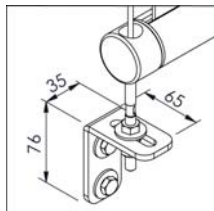

### Varianti - Optional

Staffette in acciaio inox AISI 304 per fissaggio al piano verticale.

*Stainless steel brackets AISI 304*

Serramento - Window frame

Muro - wall