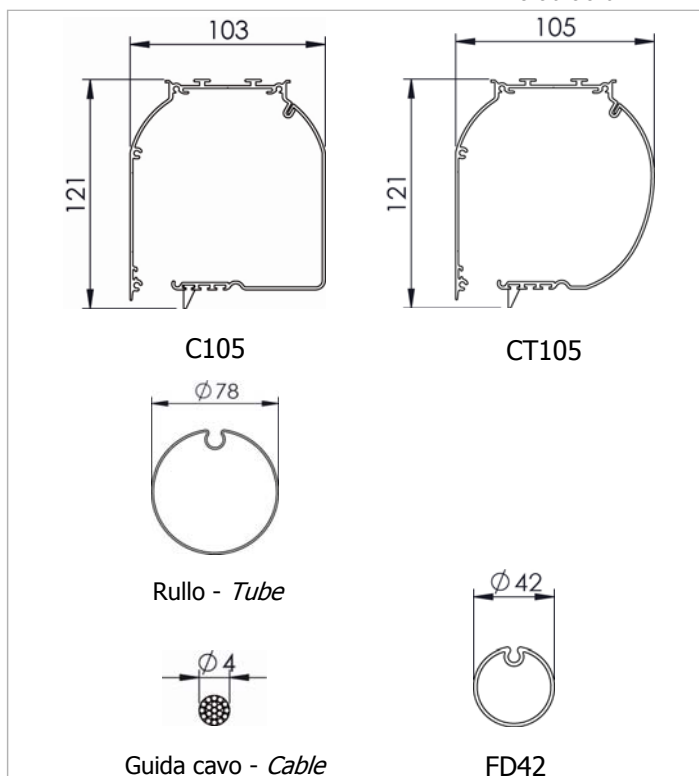

CE EN 13561 : CLASS 2

Dimensioni in mm  
Dimensions shown in mm

Tenda a rullo guidata con cassonetto e manovra ad argano. Arganello TS in zama, idoneo ad uso esterno, rapporto giri 1:9 senza fine corsa. Tenda completa di asta tubolare  $\Phi$ 13 mm in alluminio estruso, asportabile con attacco magnetico; maniglia snodabile con impugnatura rivestita in PVC, snodo applicato direttamente all'arganello, ferma asta in PVC. A richiesta asta fissa e rinvio manovra 45°/90°. Rullo di avvolgimento  $\Phi$  78 mm in acciaio zincato con ogiva per facilitare manutenzione telo. Cassonetto C105/CT105 in alluminio estruso composto da una parte fissa e una parte mobile ispezionabile. Coppie di testate laterali in alluminio verniciato. Guide cavo inox AISI 316 sezione  $\Phi$  4 mm, 19 fili. Fissaggio a pavimento con cilindro tendi cavo in acciaio inox AISI 316 o a richiesta, fissaggio a muro/serramento con staffette in acciaio inox AISI 304. Fondale tondo FD42 a vista in alluminio estruso, adeguatamente zavorrato con profilo in ferro zincato e corredato di tappi laterali in Derlin con occhioli per scorrimento in guida.

*Boxed cable guided roller blind with winch operation. TS gear box ratio 1:9 in zama without endstop.  $\Phi$ 13mm removable aluminum crank rod with magnetic coupling, PVC coated jointed handle and PVC clip. Fixed rod or 45°/90 through wall coupling on request.  $\Phi$  78mm galvanized steel tube with slot to facilitate fabric removal. C105/CT105 extruded aluminum headbox with removable cover and powder coated aluminum end cheeks.  $\Phi$ 4 mm, 19 strand stainless steel (AISI 316) wire cable guides, complete with stainless steel cable tensioning unit for floor mounting or, on request, stainless steel AISI 304 brackets for wall mounting. FD42 round extruded aluminum bottom rail with internal galvanized steel weight and end caps in Delrin.*