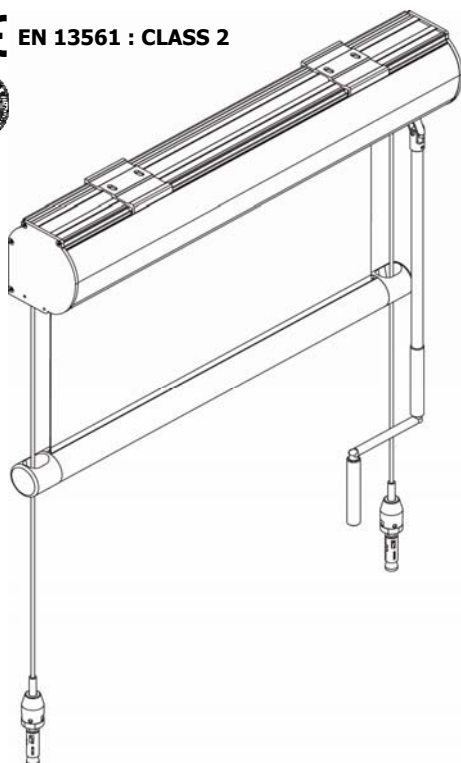

CE EN 13561 : CLASS 2

Dimensioni in mm  
Dimensions shown in mm

Tenda a rullo guidata con cassonetto e manovra ad argano. Arganello TS in zama, idoneo ad uso esterno, rapporto giri 1:9 senza fine corsa. Tenda completa di asta tubolare  $\Phi$ 13 mm in alluminio estruso, asportabile con attacco magnetico; maniglia snodabile con impugnatura rivestita in PVC, snodo applicato direttamente all'arganello, ferma asta in PVC. A richiesta asta fissa e rinvio manovra 45°/90°. Rullo di avvolgimento  $\Phi$  78 mm in acciaio zincato con ogiva per facilitare manutenzione telo. Cassonetto C105/CT105 in alluminio estruso composto da una parte fissa e una parte mobile ispezionabile. Coppie di testate laterali in alluminio verniciato. Guide cavo inox AISI 316 sezione  $\Phi$  4 mm, 19 fili. Fissaggio a pavimento con cilindro tendi cavo in acciaio inox AISI 316 o a richiesta, fissaggio a muro/serramento con staffette in acciaio inox AISI 304. Fondale tondo FD42 a vista in alluminio estruso, adeguatamente zavorrato con profilo in ferro zincato e corredato di tappi laterali in Derlin con occhioli per scorrimento in guida.

*Boxed cable guided roller blind with winch operation. TS gear box ratio 1:9 in zama without endstop.  $\Phi$ 13mm removable aluminum crank rod with magnetic coupling, PVC coated jointed handle and PVC clip. Fixed rod or 45°/90 through wall coupling on request.  $\Phi$  78mm galvanized steel tube with slot to facilitate fabric removal. C105/CT105 extruded aluminum headbox with removable cover and powder coated aluminum end cheeks.  $\Phi$ 4 mm, 19 strand stainless steel (AISI 316) wire cable guides, complete with stainless steel cable tensioning unit for floor mounting or, on request, stainless steel AISI 304 brackets for wall mounting. FD42 round extruded aluminum bottom rail with internal galvanized steel weight and end caps in Delrin.*