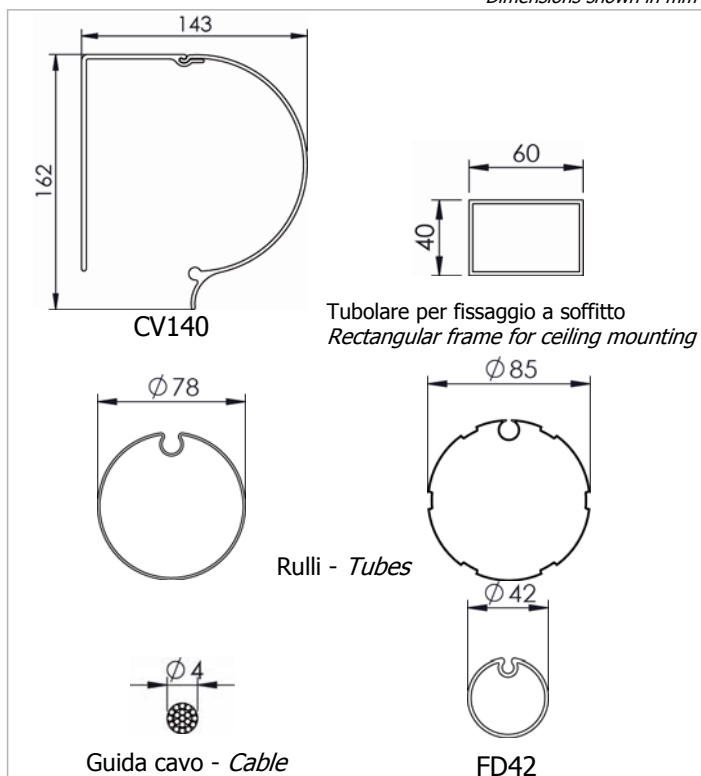

CE EN 13561 : CLASS 3

Dimensioni in mm
Dimensions shown in mm

Tenda a rullo guidato con cassonetto e manovra a motore. Motore tubolare monofase 230V/50Hz M50 con regolazione del fine corsa, protezione termica, indice di protezione IP44. Interruttore non fornito. Rullo di avvolgimento Ø 78 mm oppure Ø 85 mm in acciaio zincato con ogiva per facilitare la manutenzione telo. Cassonetto CV140 in alluminio estruso di grande spessore e molto rigido, composto da una parte fissa ed una parte mobile ispezionabile per eventuale manutenzione della tenda. Coppie di testate laterali in alluminio pressofuso verniciato. Fissaggio frontale. A richiesta fissaggio a soffitto con profilo tubolare obbligatorio. Guide cavo inox AISI 316 sezione Ø 4 mm, 19 fili. Fissaggio a pavimento con cilindro tendi cavo in acciaio inox AISI 316 o, a richiesta, a muro o serramento con staffette in acciaio inox AISI 304. Fondale tondo FD42 a vista in alluminio estruso, adeguatamente zavorrato con profilo in ferro zincato e corredato di tappi laterali in Delrin con occhioli per scorrimento in guida.

Boxed cable guided roller blind with motorised operation. 230V/50Hz M50 tubular motor, with top/bottom limit switches and mains cable, thermal cut-out and class IP44 water resistance. Switch excluded. Ø 78/85mm galvanized steel tube with slot to facilitate fabric removal. CV140 heavy duty extruded aluminum headbox with removable cover and powder coated aluminum end cheeks. Wall mounting. Aluminium frame for ceiling mounting obligatory; available on request. Ø 4mm 19 strand stainless steel (AISI 316) wire cable guides, complete with stainless steel cable tensioning unit for floor mounting or stainless steel AISI 304 brackets for wall/window frame mounting. FD42 round extruded aluminum bottom rail with internal galvanized steel weight and end caps in Delrin.