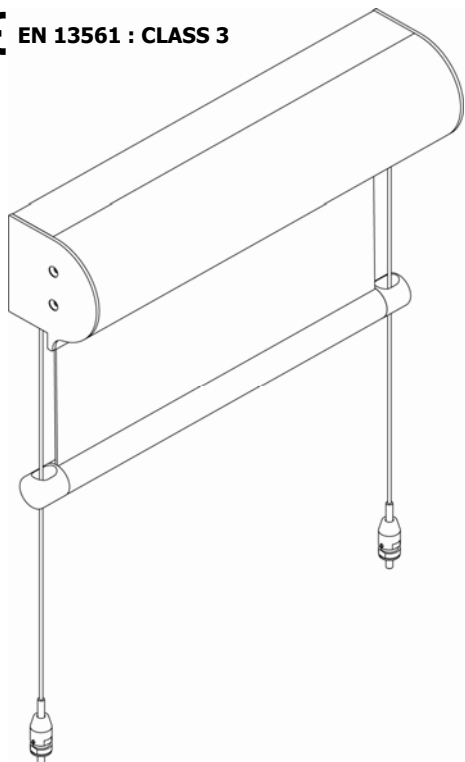

CE EN 13561 : CLASS 3

Dimensioni in mm
Dimensions shown in mm

Tenda a rullo guidato con cassonetto e manovra a motore. Motore tubolare monofase 230V/50Hz M50 con regolazione del fine corsa, protezione termica, indice di protezione IP44. Interruttore non fornito. Rullo di avvolgimento Ø 78 mm oppure Ø 85 mm in acciaio zincato con ogiva per facilitare la manutenzione telo. Cassonetto CV140 in alluminio estruso di grande spessore e molto rigido, composto da una parte fissa ed una parte mobile ispezionabile per eventuale manutenzione della tenda. Coppie di testate laterali in alluminio pressofuso verniciato. Fissaggio frontale. A richiesta fissaggio a soffitto con profilo tubolare obbligatorio. Guide cavo inox AISI 316 sezione Ø 4 mm, 19 fili. Fissaggio a pavimento con cilindro tendi cavo in acciaio inox AISI 316 o, a richiesta, a muro o serramento con staffette in acciaio inox AISI 304. Fondale tondo FD42 a vista in alluminio estruso, adeguatamente zavorrato con profilo in ferro zincato e corredato di tappi laterali in Delrin con occhioli per scorrimento in guida.

Boxed cable guided roller blind with motorised operation. 230V/50Hz M50 tubular motor, with top/bottom limit switches and mains cable, thermal cut-out and class IP44 water resistance. Switch excluded. Ø 78/85mm galvanized steel tube with slot to facilitate fabric removal. CV140 heavy duty extruded aluminum headbox with removable cover and powder coated aluminum end cheeks. Wall mounting. Aluminium frame for ceiling mounting obligatory; available on request. Ø 4mm 19 strand stainless steel (AISI 316) wire cable guides, complete with stainless steel cable tensioning unit for floor mounting or stainless steel AISI 304 brackets for wall/window frame mounting. FD42 round extruded aluminum bottom rail with internal galvanized steel weight and end caps in Delrin.